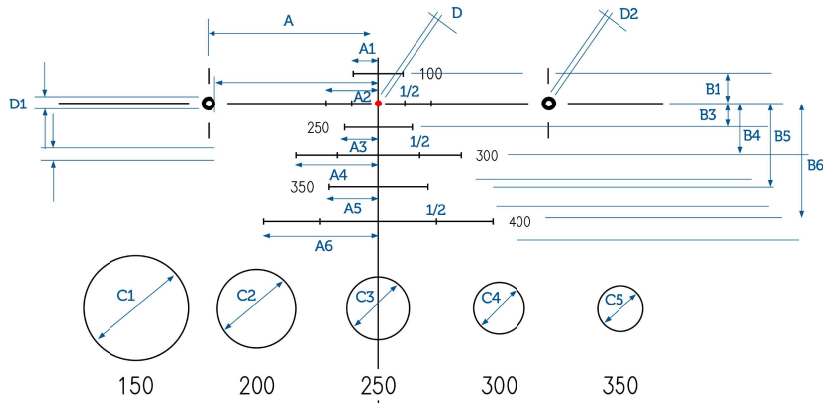

MT 308

Similar in design to the MT 223 reticle, the MT 308 is designed for moving target matches on wild boar sized targets, but using the .308 Winchester caliber. Circular marks at the bottom of the reticle provide for range estimation of targets, while wind holds and hold-offs for different target speeds are also provided. Available in the ZD 6-24x56 SFP riflescope.

ZD 6-24x56 RD

	Dimensions				
	cm/100m	in/100yd	MOA	mRad	Power
A	44,0	15,84	15,13	4,40	12x
A1	3,3	1,19	1,13	0,33	24x
A2	6,8	2,45	2,34	0,68	24x
A3	4,3	1,55	1,48	0,43	24x
A4	10,6	3,82	3,64	1,06	24x
A5	6,3	2,27	2,17	0,63	24x
A6	14,8	5,33	5,09	1,48	24x
B1	3,9	1,40	1,34	0,39	24x
B3	3,1	1,12	1,07	0,31	24x
B4	6,7	2,41	2,30	0,67	24x
B5	10,8	3,89	3,71	1,08	24x
B6	15,3	5,51	5,26	1,53	24x
C1	13,3	4,79	4,57	1,33	24x
C2	10,0	3,60	3,44	1,00	24x
C3	8,0	2,88	2,75	0,80	24x
C4	6,7	2,41	2,30	0,67	24x
C5	5,7	2,05	1,96	0,57	24x
D	2,0	0,72	0,69	0,20	10x
D1	4,2	1,51	1,44	0,42	10x
D2	2,2	0,79	0,76	0,22	10x